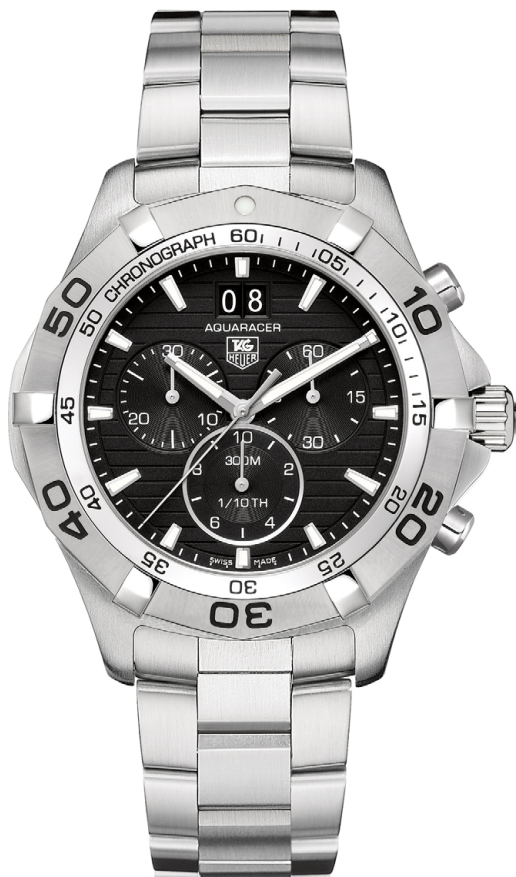

Πετράδι

ΚΟΣΜΗΜΑΤΑ ΩΡΟΛΟΓΙΑ

TAGHeuer
SWISS AVANT-GARDE SINCE 1860

ΑΝΔΡΙΚΑ ΩΡΟΛΟΓΙΑ

CAF101E.BA0821

Σειρά: Aquaracer
Μαχανισμός: Quartz
Διάμετρος Κάσας: 43mm
Χαρακτηριστικά: Χρονογράφος

~~2040€~~ • -20% • 1632€

CAF7111.BA0803

Σειρά: Aquaracer
Μαχανισμός: Quartz
Διάμετρος Κάσας: 41mm
Χαρακτηριστικά: Χρονογράφος

~~2213€~~ • -20% • 1770€

WAF1015.BA0822

Σειρά: Aquaracer
Μαχαισιμός: Quartz
Διάμετρος Κάσας: 41mm

~~1484€~~ • -20% • **1187€**

WAF1120.BA0807

Σειρά: Aquaracer
Μαχαισιμός: Quartz
Διάμετρος Κάσας: 38.5mm

~~1792€~~ • -20% • **1434€**

WAJ2110.BA0870

Σειρά: Aquaracer
Μαχανισμός: Αυτόματος
Διάμετρος Κάσας: 43mm
Χαρακτηριστικά: Calibre 5

~~2553€~~ • -20% • **2040€**

WAJ2111.FT6015

Σειρά: Aquaracer
Μαχανισμός: Αυτόματος
Διάμετρος Κάσας: 43mm
Χαρακτηριστικά: Calibre 5

~~2553€~~ • -20% • **2040€**

WAN2110.BA0822

Σειρά: Aquaracer
Μαχανισμός: Αυτόματος
Διάμετρος Κάσας: 41mm
Χαρακτηριστικά: Calibre 5