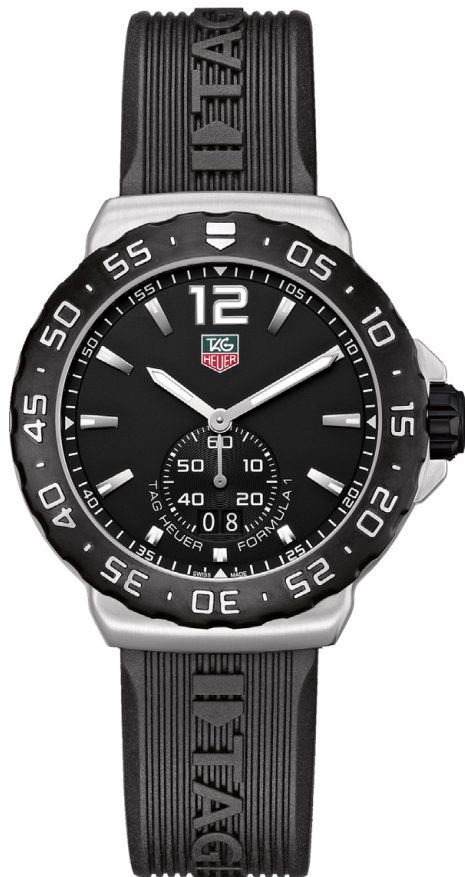

WAU1110.FT6024

Σειρά: Formula
Μαχανισμός: Quartz
Διάμετρος Κάσας: 42mm

~~1249€~~ • -20% • 1000€